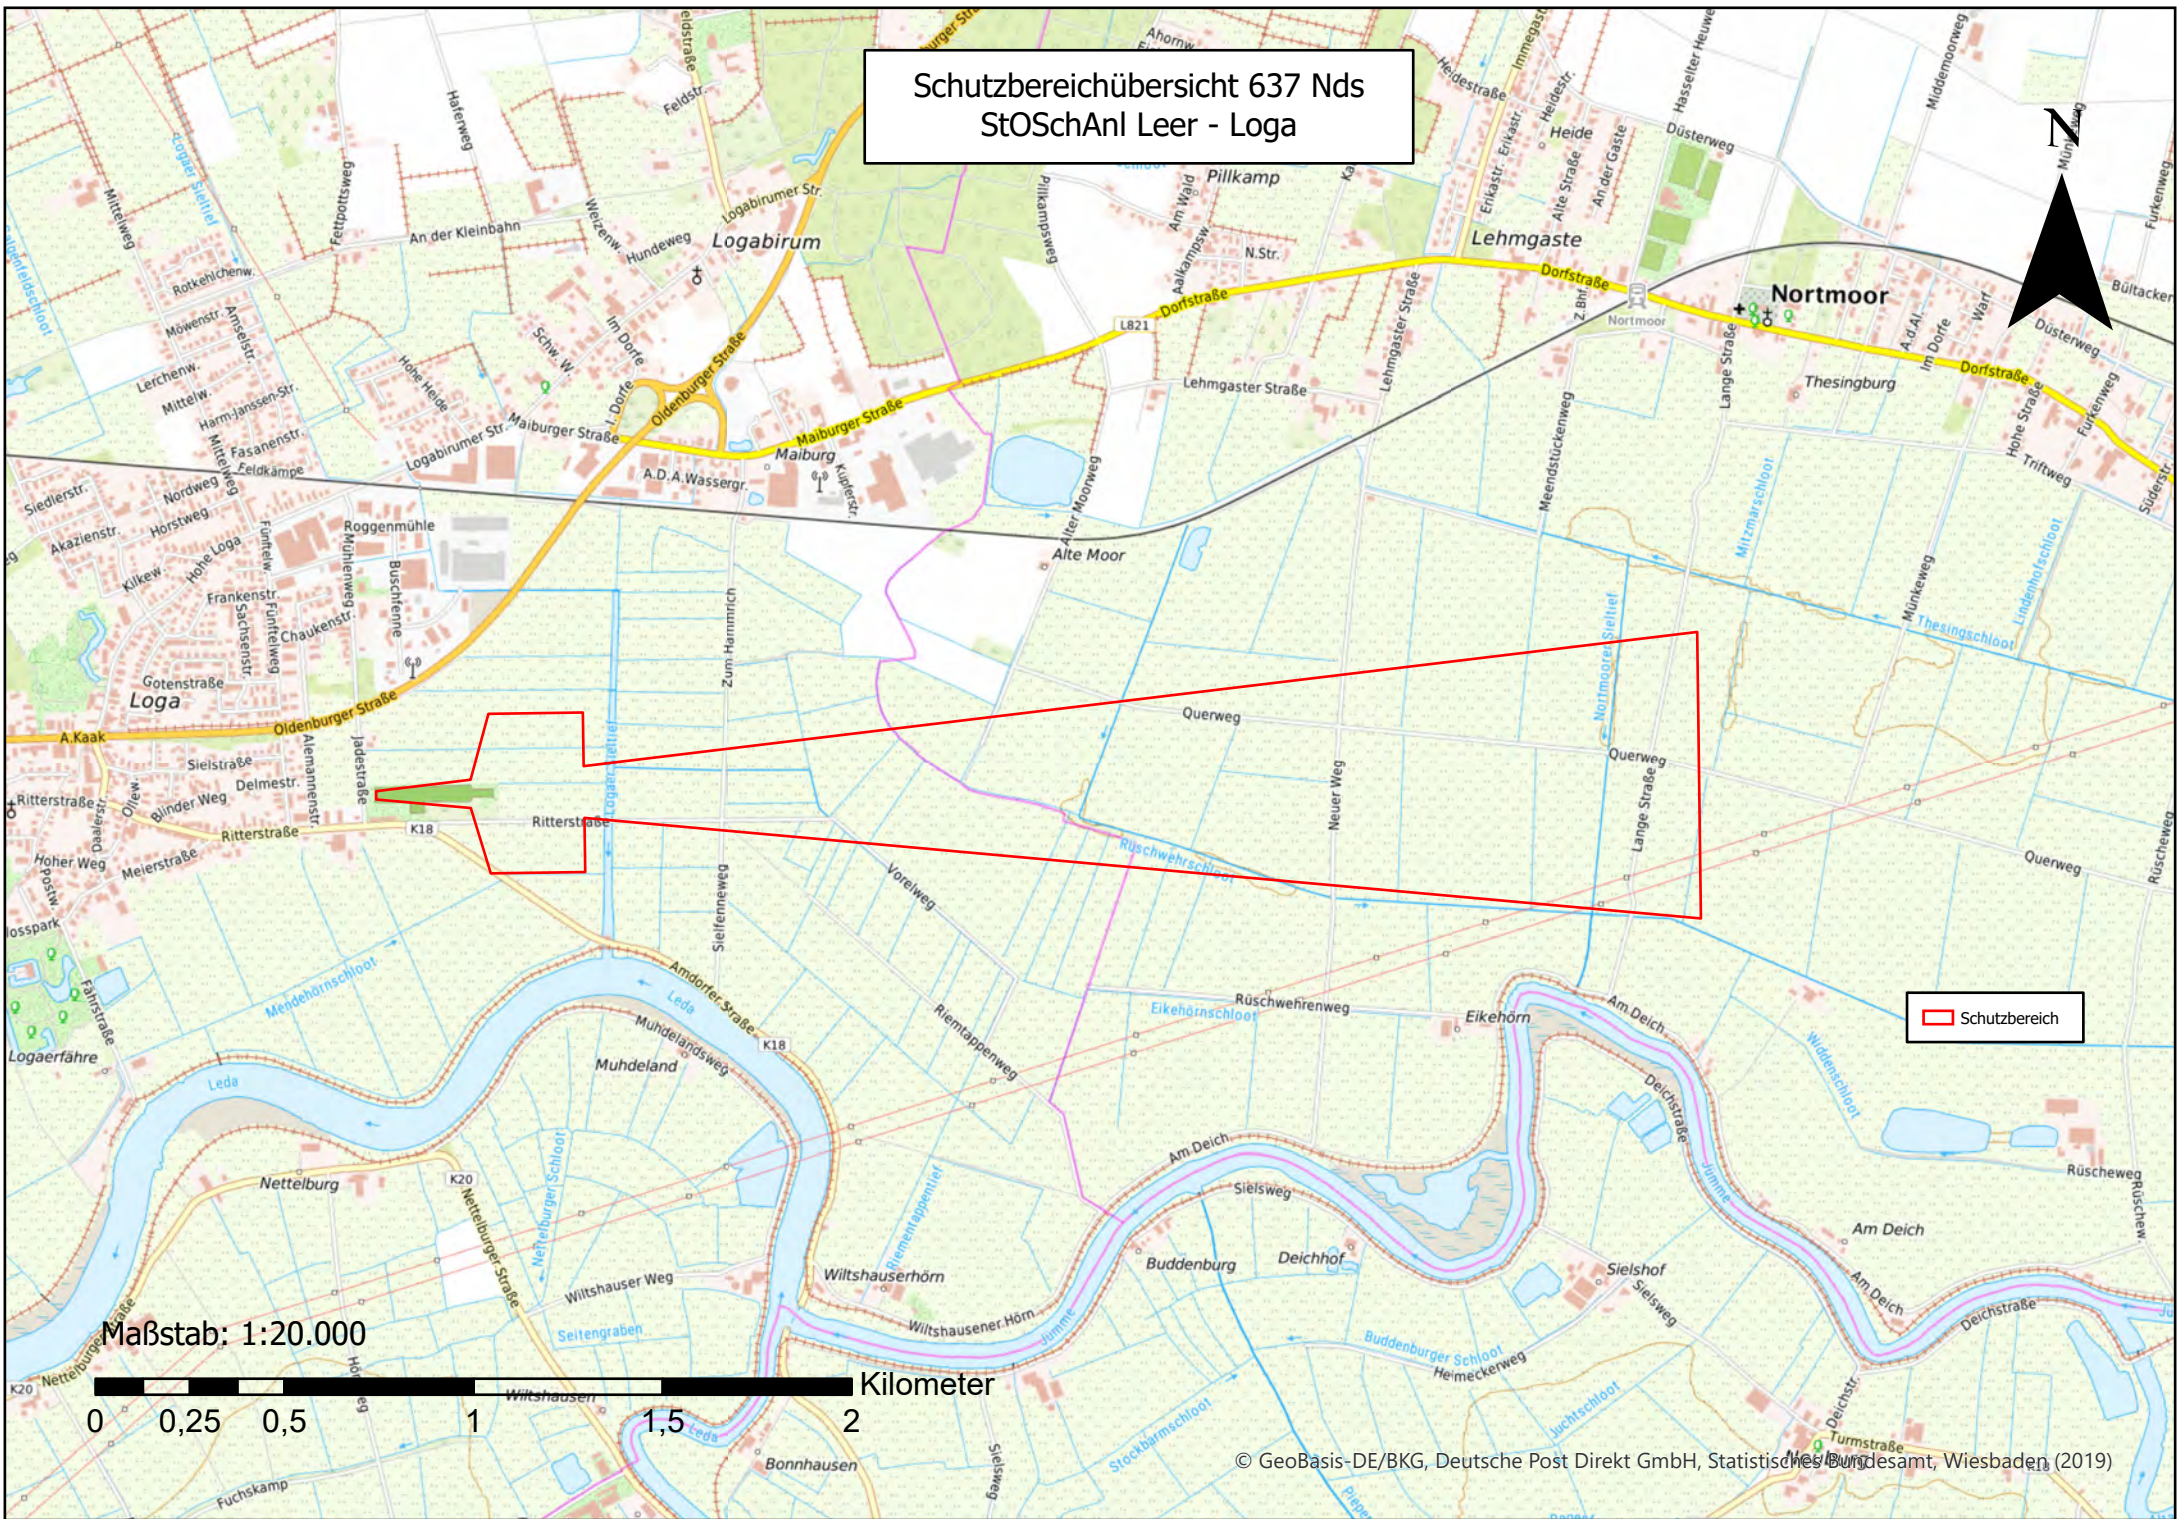

# Schutzbereichübersicht 637 Nds StOSchAnI Leer - Loga

 Schutzbereich

Maßstab: 1:20.000